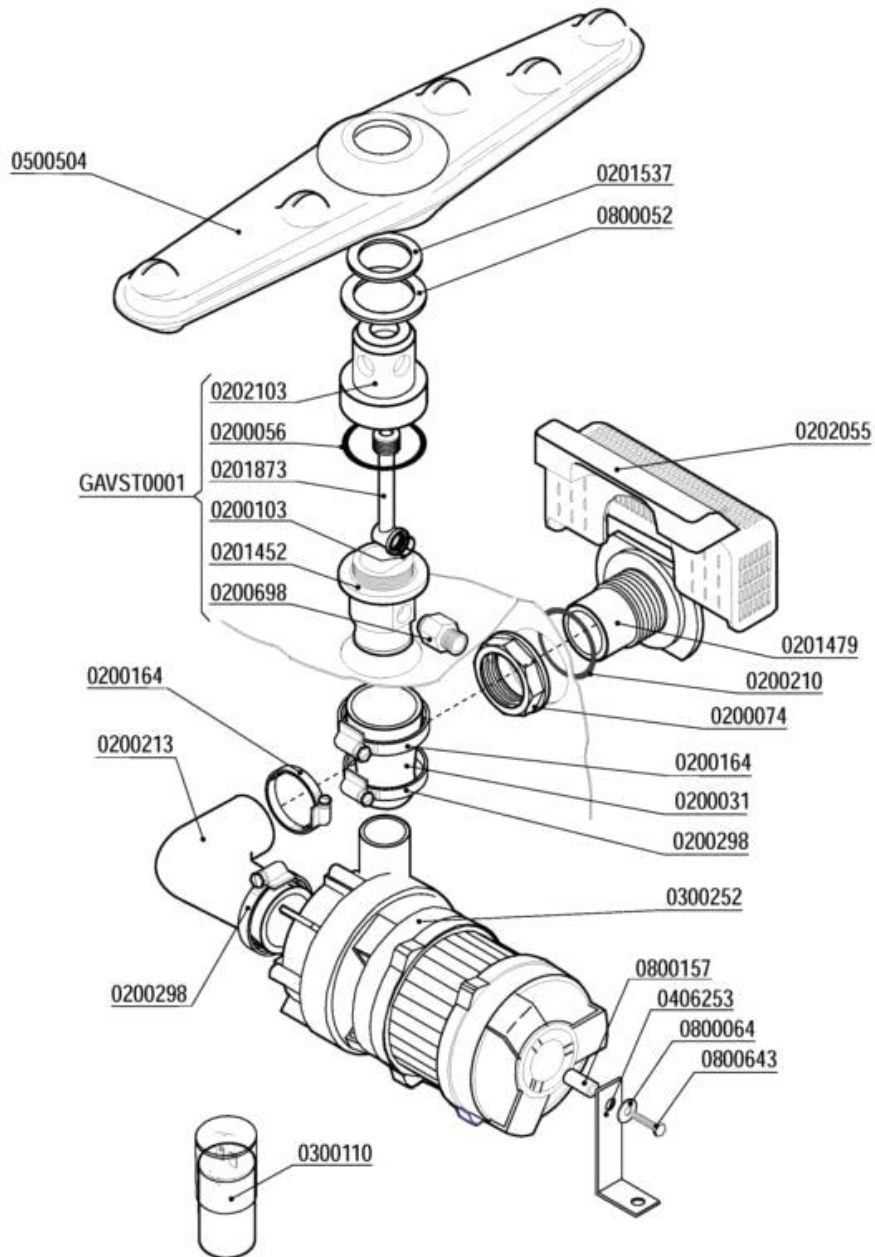

- 1 GRUPPO LAVAGGIO
- 2 GRUPPO RISCIACQUO
- 3 GRUPPO VASCA
- 4 QUADRO ELETTRICO
- 5 QUADRO ELETTRICO
- 6 GRUPPO POMPA SCARICO
- 7 SPORTELLO
- 8 CARROZZERIA
- 9 CARROZZERIA
- 10 GRUPPO DEPURATORE
- 11 DOSATORI

	<p>GRUPPO LAVAGGIO - COMPOSANTS LAVAGE WASH COMPONENTS - WASCHROHR - LAVADO</p>	<p>MOD. Super QS S260-S280</p>	<p>TAV. 1 N</p>
		<p>ED. 02/2014 TAV. 1 DI 11</p>	

Codice	Descrizione	
0200031	Manicotto ridotto 38x26x45	
0200056	OR 144 pilette 1" 1/4	
0200074	Dado PP 1" 2190	
0200103	OR 2050 supporto ugello d.16mm	
0200164	Fascetta 32-50	
0200210	OR 4125 Colonna lav.SRMR-cil.soll.d.35mm	
0200213	Manicotto premente SRMR/Pompa sca.687-88	
0200298	Fascetta 25-40	
0200698	Nipplo inox risciacquo VST 3/8-1/4" 7817	
0201452	Colonna lavaggio LB VST 7775	
0201479	Flangia aspirazione LB VST 7307	
0201537	Rondella usura mul.infer.lavaggio 9487	
0201873	Collettore risciacquo LB VST 7776	
0202055	Filtro aspirazione LB VST 7837	
0202103	Testina lavaggio d.18 4F NSF	
0300110	Condensatore 6,3 óf	
0300252	Elettropompa Hp 0,10 2112-ZF115 230/50	
0406253	Squadretta supporto pompa GS4 2240	
0500504	Mulinello lavaggio 380 045F-LS NSF 6503	
0800052	Rondella teflon 57x41x2	
0800064	Rondella piana inox diam.6x18	
0800157	Distanziali pompa F85	
0800643	Vite inox TEM6X30	
GAVST0001	Gruppo colonna lavaggio LB-VST	