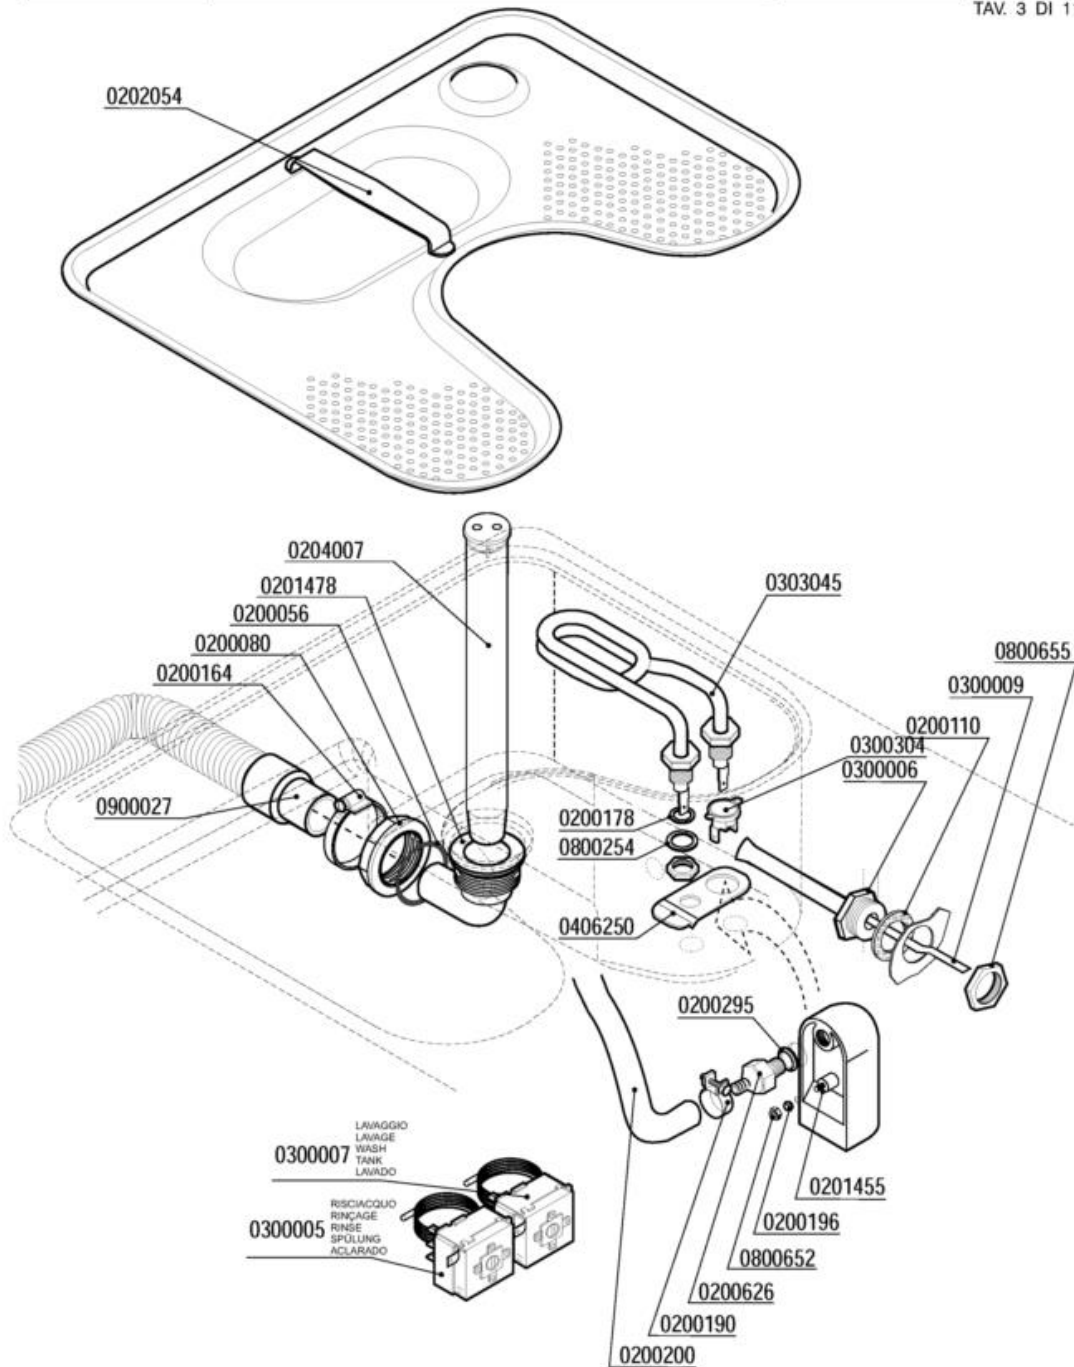

GRUPPO VASCA - COMPOSANTS CUVE	MOD.	TAV.
	TANK COMPONENTS - TANKROHR - GRUPO CUBA	Super QS S260-S280	3 N
		ED. 02/2014	
		TAV. 3 DI 11