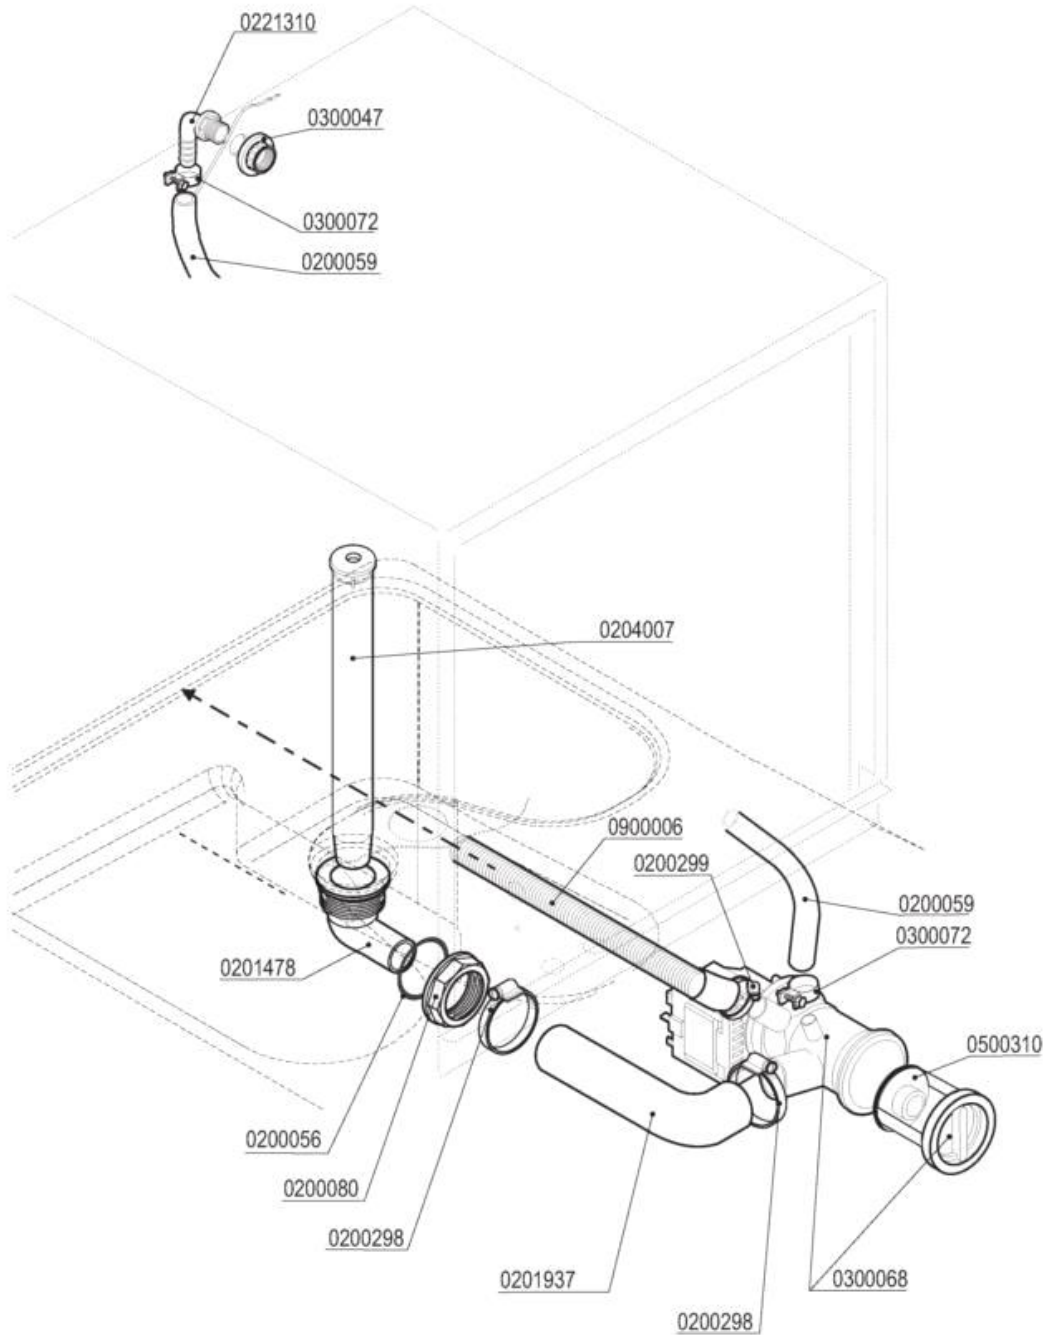

GRUPPO POMPA SCARICO - POMPE DE VIDANGE DRAIN PUMPE PARTS - ABLAUFPUMPE BOMBA DESAGUE	MOD. Super QS S260-S280 (ps)	TAV. 6 N ED. 02/2014 TAV. 6 DI 11