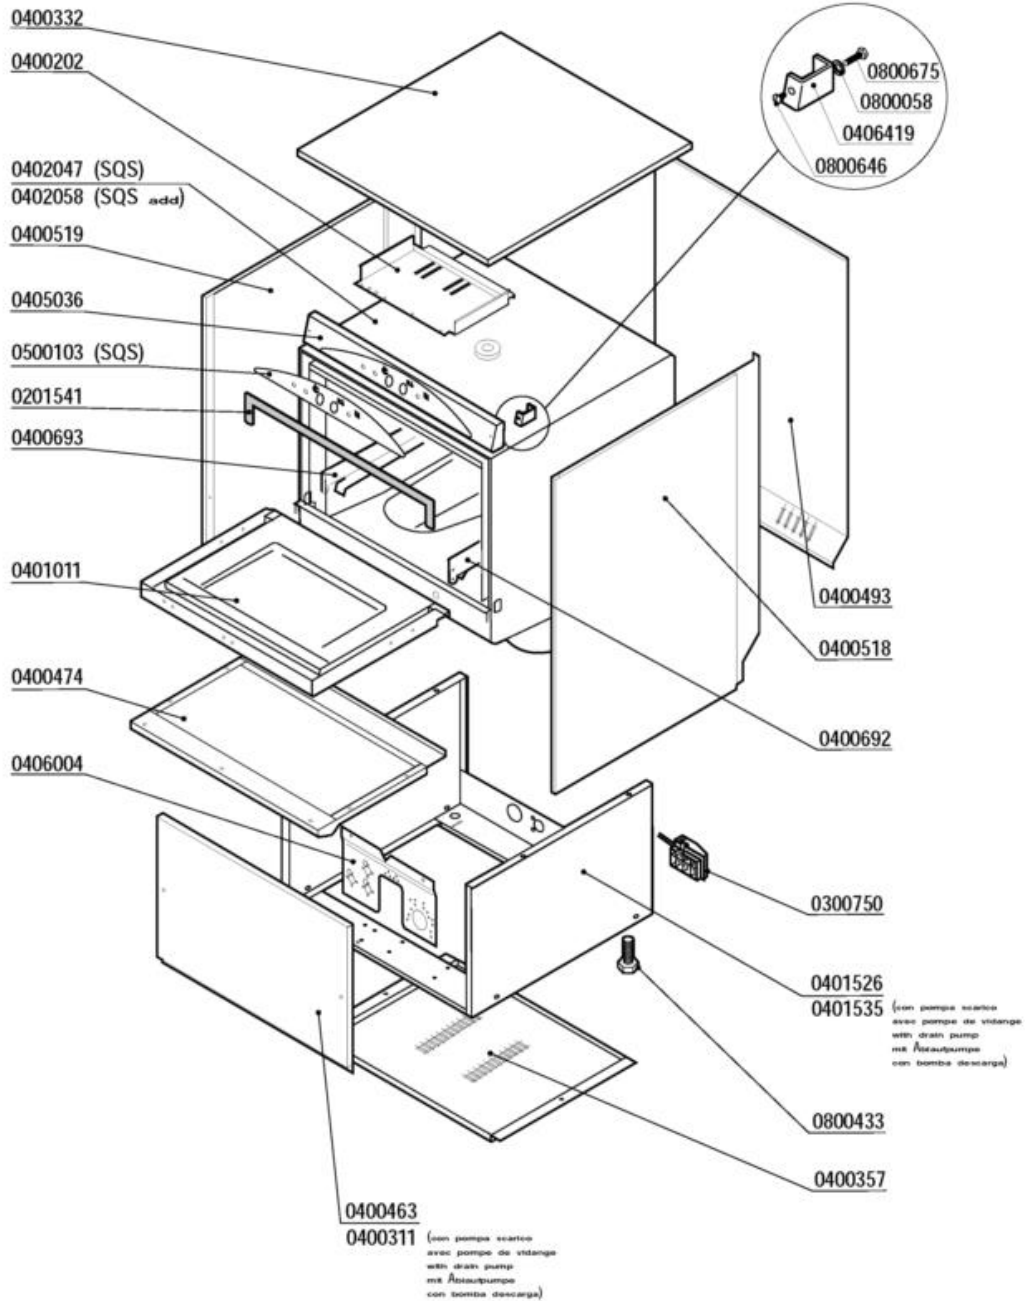

CARROZZERIA - CARROSSERIE HOOD - KARROSSERIE - CARROCERIA	MOD.	TAV.
		Super QS	8 N
		Super QS add	ED. 02/2014
		Super QS ps	TAV. 8 DI 11