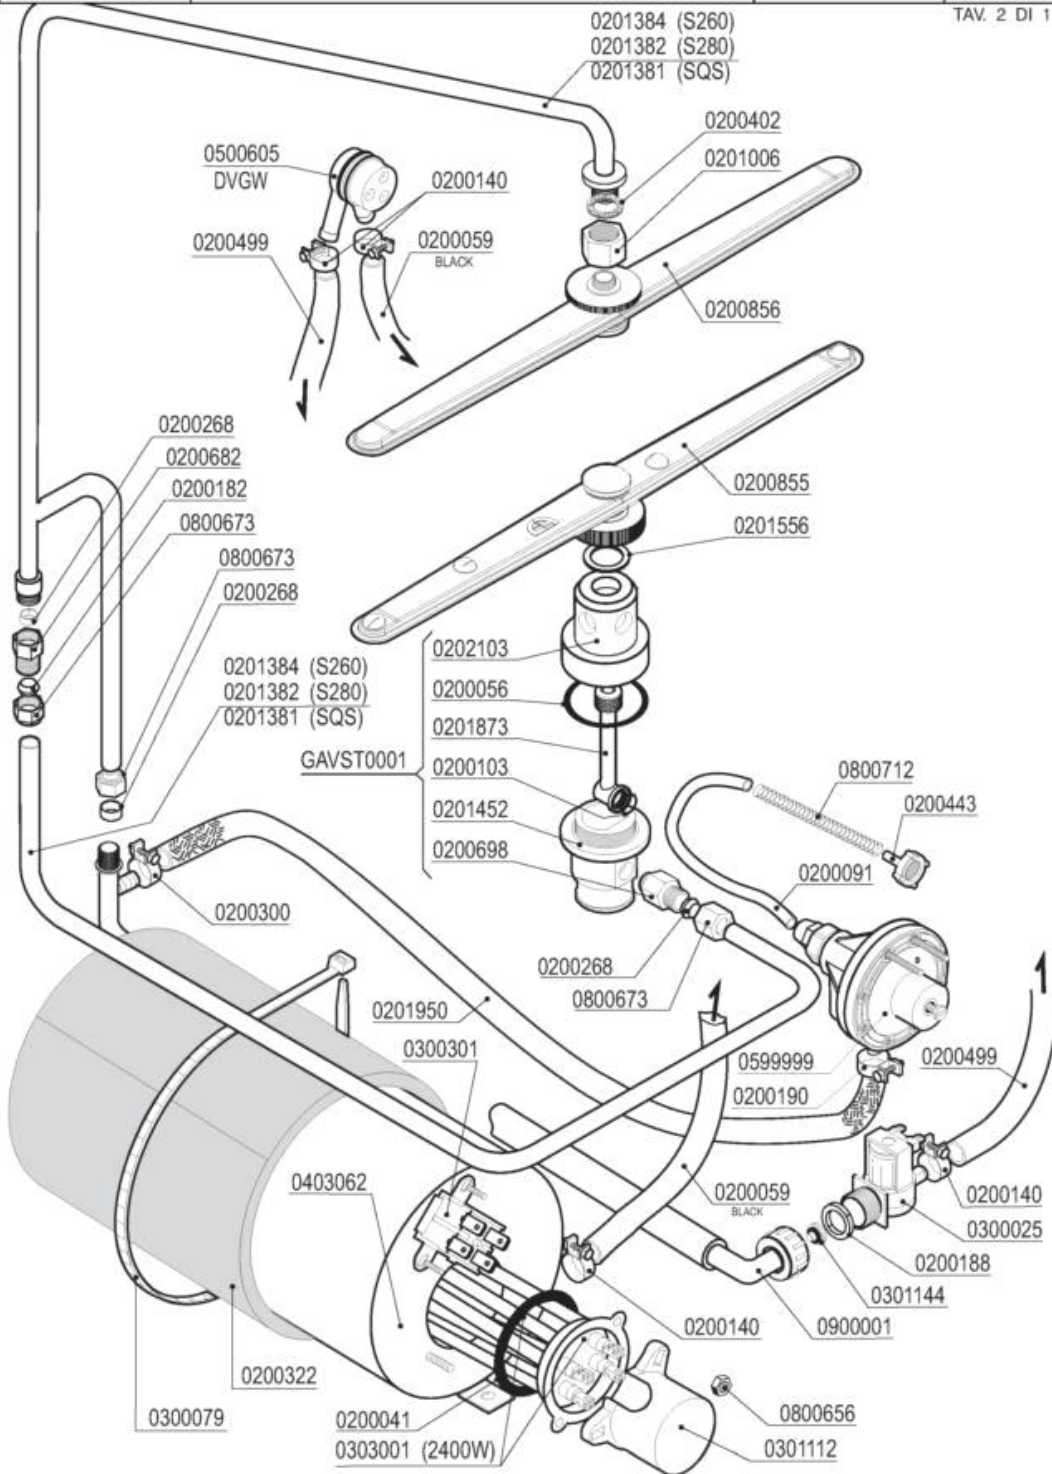

GRUPPO RISCIAQUO - COMPOSANTS RINÇAGE RINSE COMPONENTS-NACHSPÜLROHR-ENJUAGUE	MOD.	TAV.
		Super QS S260-S280	2 N
		ED. 02/2014	
		TAV. 2 DI 11