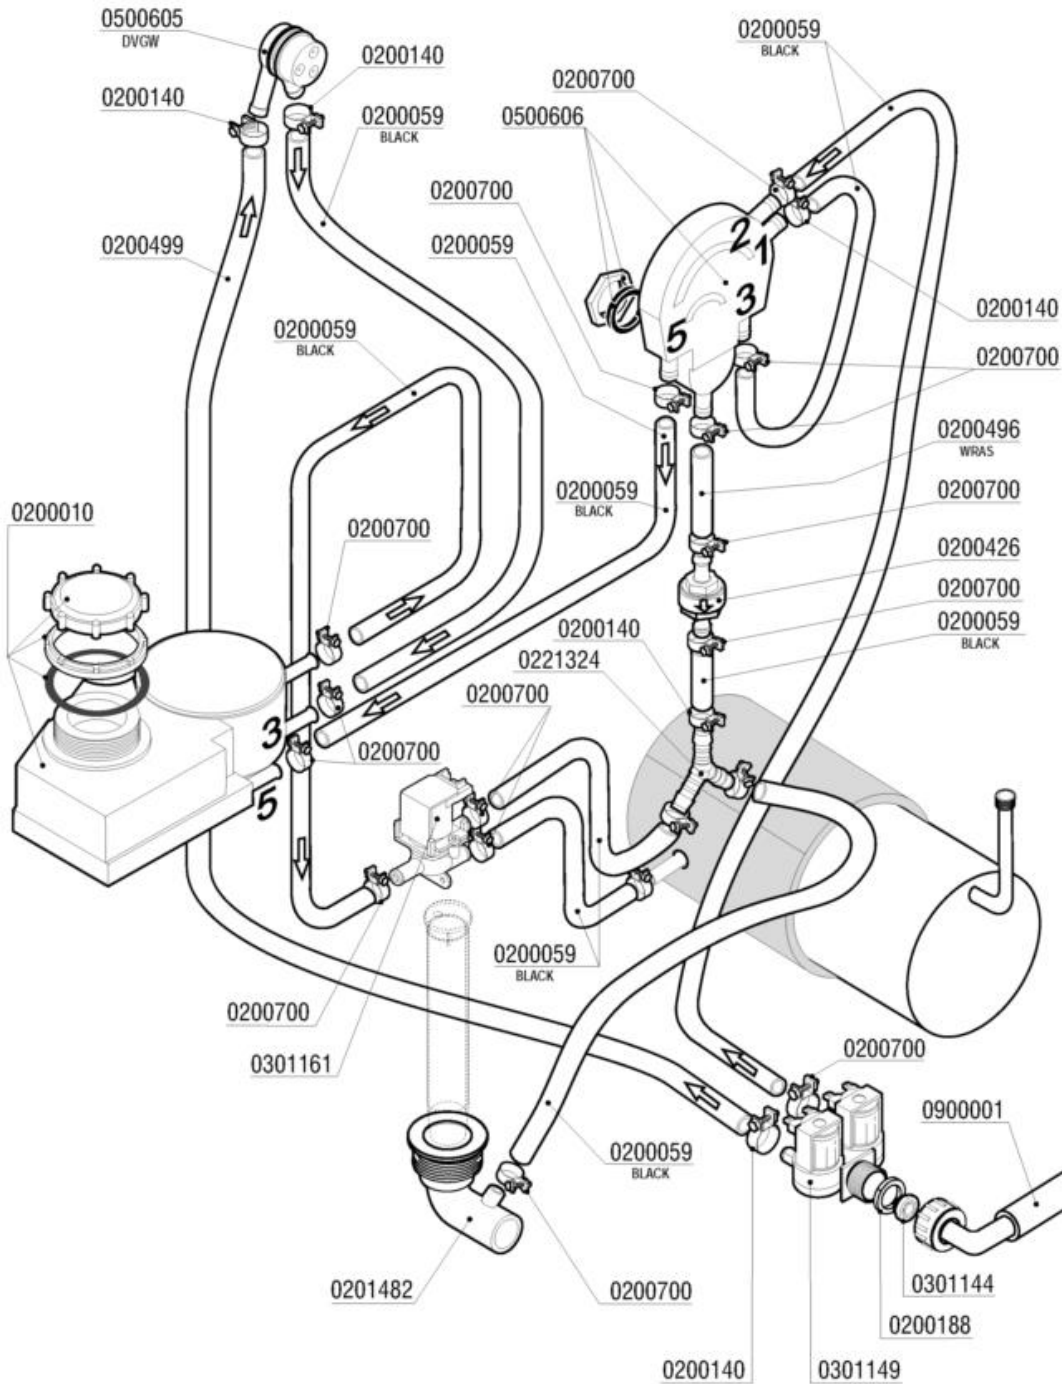

GRUPPO DEPURATORE-GROUPE ADOUCISSEUR WATER-SOFTENER-WASSERENTKALKER DESCONCENTRADOR	MOD.	TAV.
		Super QS add S260 add S280 add	10 N ED. 02/2014 TAV. 10 DI 11