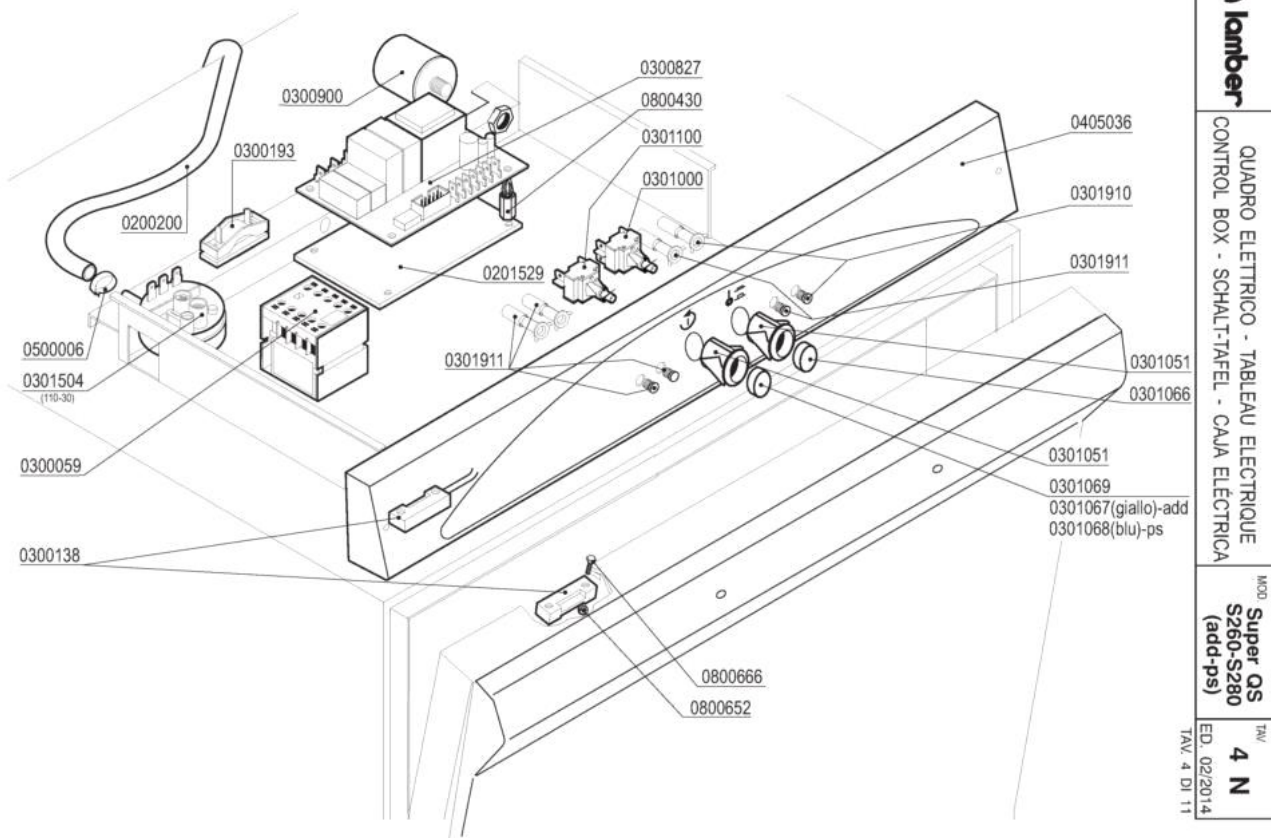

	GRUPPO VASCA - COMPOSANTS CUVE	MOD.	TAV.
	TANK COMPONENTS - TANKROHR - GRUPO CUBA	Super QS S260-S280	3 N
		ED. 02/2014	
		TAV. 3 DI 11	

Codice	Descrizione	
0200056	OR 144 pilette 1" 1/4	
0200080	Ghiera 1"1/42190	
0200110	Guarnizione piana 31x21x2	
0200164	Fascetta 32-50	
0200178	Guarnizione piana 19x12x2 Rif.121	
0200190	Fascetta collare benzina 13x15	
0200196	Guarnizione Nyltite M3	
0200200	Tubo a pipa per pressostato	
0200295	Guarnizione Nyltite M12	
0200626	Portagomma trappola aria ELLE 3381	
0201455	Trappola d'aria anteriore L=85 mm	
0201478	Piletta scarico LB VST 7350	
0202054	Filtro vasca stampata LB inox 7390	
0204007	Troppopieno LB VST 7315	
0300005	Termostato 90°C c.2000 1NONC boiler IMIT	
0300006	Guaina termostato inox	
0300007	Termostato 80°C c.2100V.1NANC vasca IMIT	
0300009	Molla a frizione Rif.134	
0300304	Termostato unipolare RM85° 1NT08L-3364	
0303045	Resistenza vasca 1000W LB VST	
0406250	Squadretta termostato/contatto 50° 6428	
0800254	Rondella grower 14 zincata	
0800652	Dado inox autobloccante M3	
0800655	Dado OT 1/2" nichelato	
0900027	Tubo scarico d.25 I.1,5 LB a gomito	