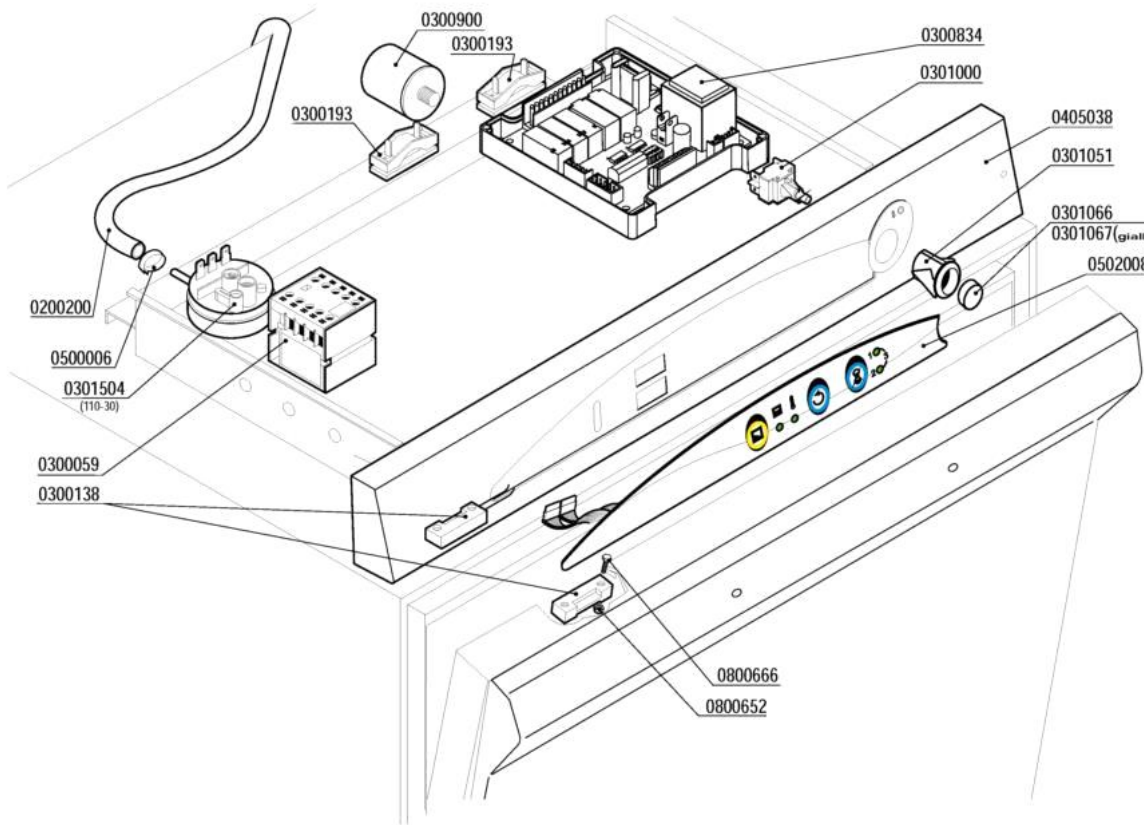

QUADRO ELETTRICO - TABLEAU ELECTRIQUE CONTROL BOX - SCHALT-TAFEL - CAJA ELECTRICA
	MOD. Super QS S260-S280 (add-ps)
ED. 02/2014 TAV. 5 DI 11	INV. 5 N