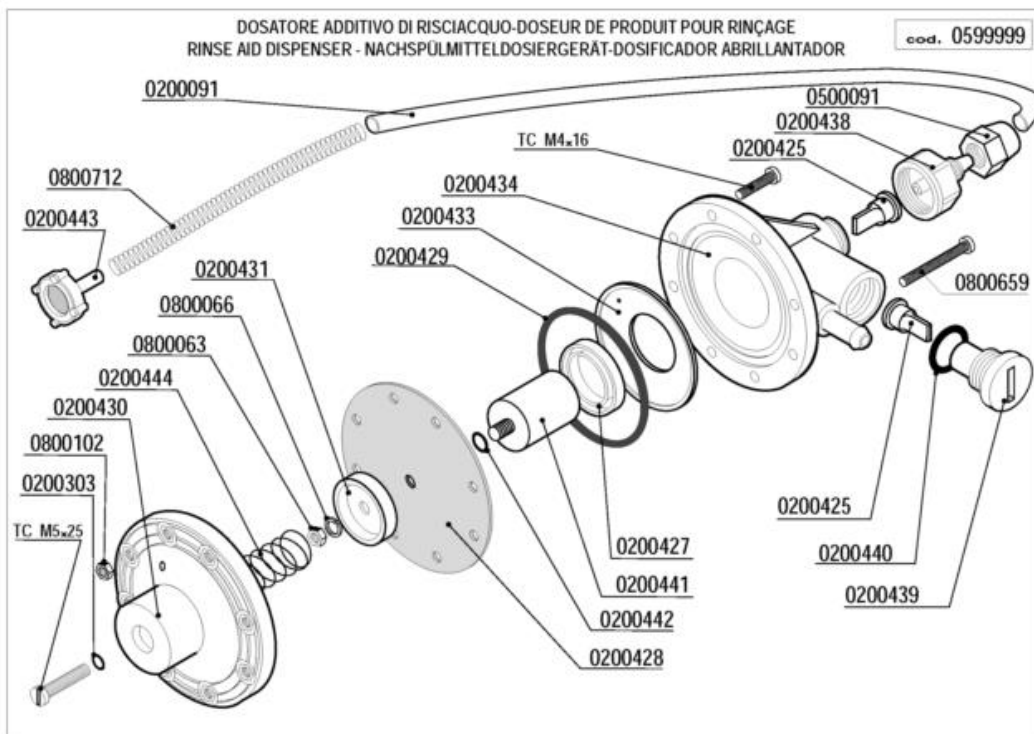

DOSATORI - DOSEURS DISPENSERS - DOSIERGERÄTE-DOSIFICADORES	MOD.	TAV.
		Super QS S260-S280	11 N
		ED. 02/2014	TAV. 11 DI 11