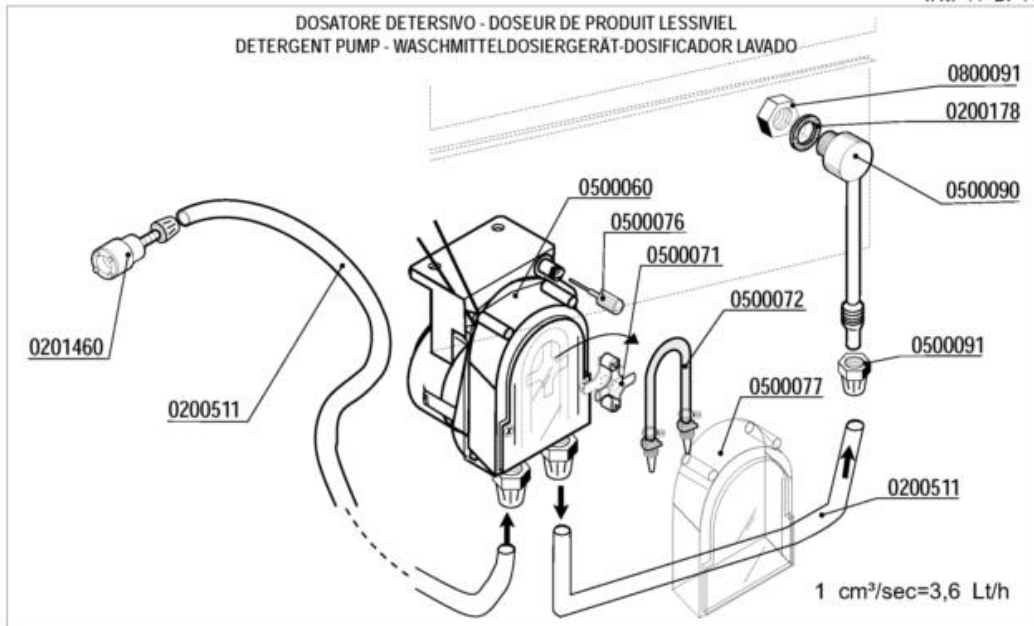

DOSATORI - DOSEURS DISPENSERS - DOSIERGERÄTE-DOSIFICADORES	MOD.	TAV.
		Super QS S260-S280	11 N
		ED. 02/2014	TAV. 11 DI 11