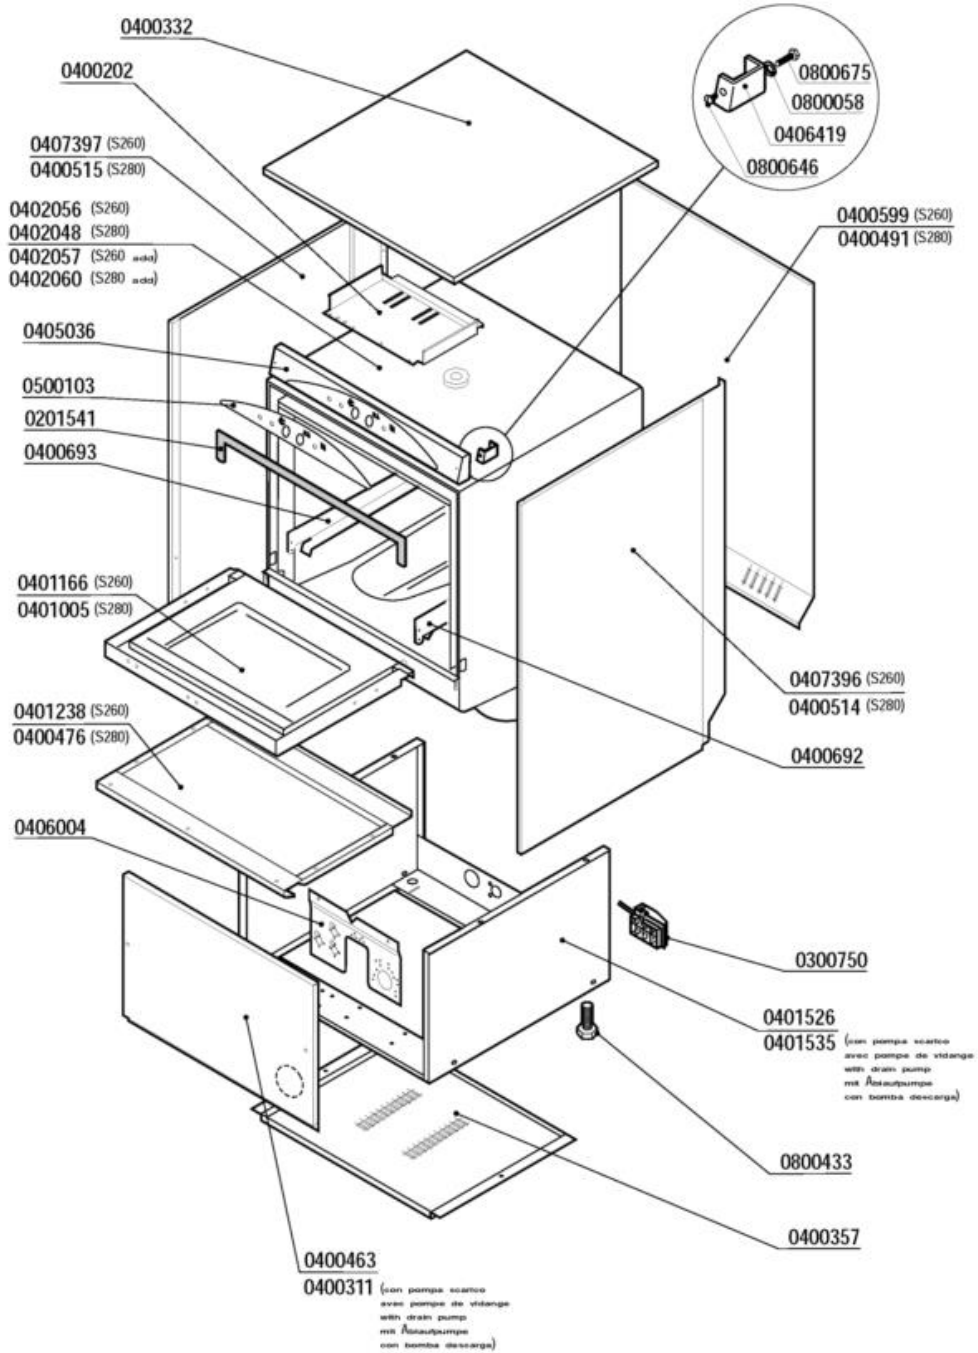

CARROZZERIA - CARROSSERIE HOOD - KARROSSERIE - CARROCIERIA	MOD. S260/S280	TAV. 9 N
		S260/S280 add S260/S280 ps	ED. 02/2014 TAV. 9 DI 11